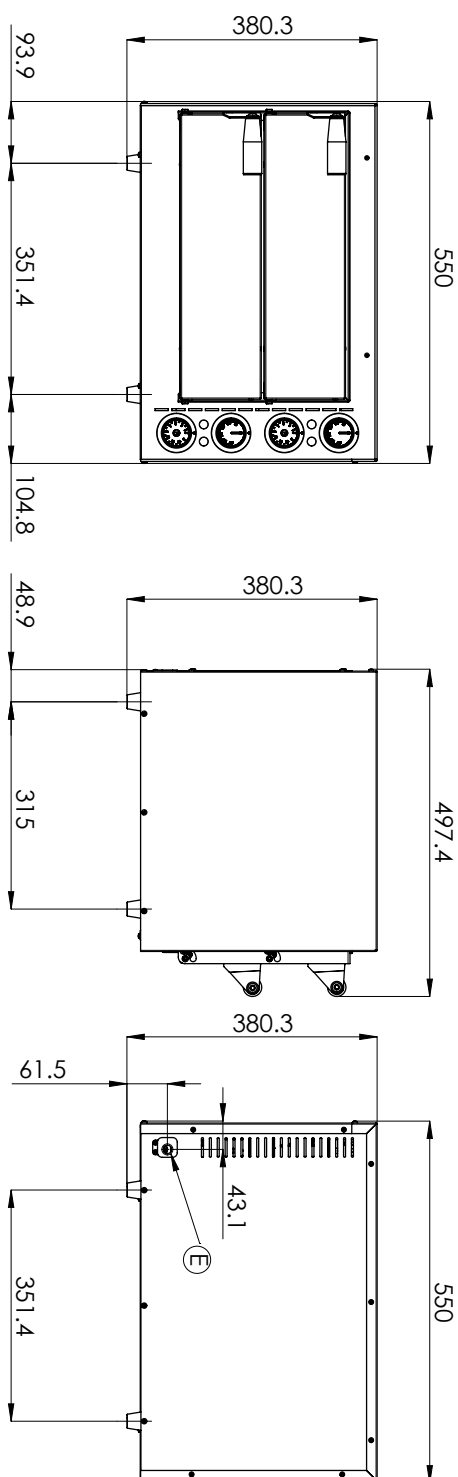

|                               |                    |  |          |
|-------------------------------|--------------------|--|----------|
| <b>Sap kód</b>                | 00000959           | <b>Minimální teplota zařízení [°C]</b>     | 50       |
| <b>Šířka netto [mm]</b>       | 550                | <b>Maximální teplota zařízení [°C]</b>     | 300      |
| <b>Hloubka netto [mm]</b>     | 498                | <b>Šířka vnitřní části zařízení [mm]</b>   | 410      |
| <b>Výška netto [mm]</b>       | 380                | <b>Hloubka vnitřní části zařízení [mm]</b> | 370      |
| <b>Hmotnost netto [kg]</b>    | 29.00              | <b>Výška vnitřní části zařízení [mm]</b>   | 90       |
| <b>Příkon elektrický [kW]</b> | 3.000              | <b>Kapacita pizz [cm]</b>                  | 2x 35 cm |
| <b>Napájení</b>               | 230 V / 1N - 50 Hz |  |          |

# Technický list

Technický výkres

## Pizza pec snack dvoupatrová

Model

Sap kód

00000959

FP 66 R

Skupina artiklů

Pizza pece

### Pizza pec snack dvoupatrová

|              |                        |            |
|--------------|------------------------|------------|
| <b>Model</b> | <b>Sap kód</b>         | 00000959   |
| FP 66 R      | <b>Skupina artiklů</b> | Pizza pece |